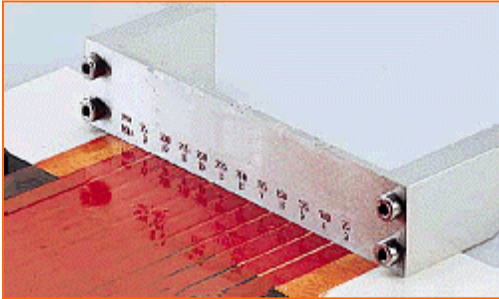

Contrôleur de coulure Elcometer 4270

Contrôleur de coulure Elcometer 4270

Selon normes:
FMTS 141A Method 4494

Contrôleur de coulure Elcometer 4270

En acier inoxydable avec grattoir droit équipé d'encoches jumelées. Le contrôleur de coulure Elcometer 4270 est utilisé pour déterminer la résistance du revêtement à la coulure en raison de la gravité.

Quand le produit a été étalé, la carte de contraste est immédiatement placée dans une position verticale avec le film le plus fin sur le dessus. L'épaisseur à laquelle les couches se rejoignent indique la tendance à la coulure.

Coupes d'écoulement: Le processus de flux au travers d'un orifice peut souvent être utilisé comme une mesure et une classification relative de la viscosité.

Cette viscosité cinématique mesurée s'exprime généralement en temps d'écoulement en secondes qui peut être converti en Centistokes en utilisant un disque de viscosité.

Coupes à tremper: Utilisant le même principe que les coupes d'écoulement, les coupes à tremper Frikmar, Zahn, Shell, etc. – peuvent être utilisées pour obtenir une mesure rapide de la viscosité en atelier ou sur site.