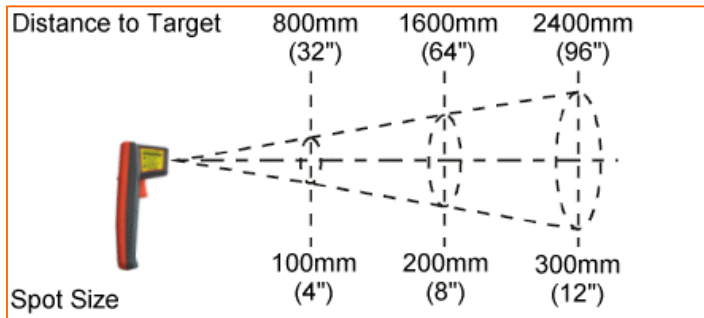

### Auf einen Blick:

- Schnell & einfach anwendbar.
- Schnelle und präzise Messungen.
- Integrierte Laserpointer zur präzisen Erfassung der Messfläche.
- °C / °F umschaltbar.

Das Elcometer 214 ist ein einfach zu bedienendes, berührungsloses Thermometer welches die Temperatur mittels Infrarottechnologie einer Oberfläche sicher und präzise ermitteln kann.

Mit einem Messbereich von -35°C bis 365°C oder -31°F bis 689°F – vom Anwender umschaltbar – wird die Temperatur in °C oder °F in weniger als einer Sekunde ermittelt.

- Berührungslose Messung mit integriertem Laserpointer.
- Umschaltbar zwischen °C und °F, Messbereich -35°C bis 365°C oder -31 bis 689°F
- Sehr schnell, Messung innerhalb einer Sekunde auf jeder Oberfläche
- Messung von bis zu 25mm (1") kleinen Objekten
- Messfleckverhältnis: 8:1

## Messfleckverhältnis

Das Elcometer 214 Infrarot Digitales Laser Thermometer besitzt ein Messfleckverhältnis von 8:1 und misst die Emissionsenergie eines Messpunktes im Verhältnis 1/8 zur Messentfernung. Sind Sie z.B. 200mm vom Messobjekt entfernt, so hat der Messfleck einen Durchmesser von 25mm - der Mindestmessfläche für das Elcometer 214.