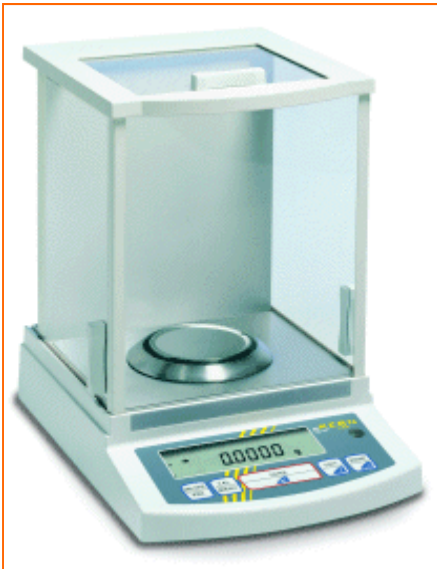

## Elcometer 8721 Analysewaage

Elcometer 8721 Analysewaage

### Elcometer 8721 Analyswaage

Die Elcometer Analysewaage 8721 ist durch ihr Metallgehäuse äußerst stabil und robust.

Zum Lieferumfang gehört eine Schutzhaube aus Glas für hochpräzise und reproduzierbare Messungen.

## ähnliche Produkte

Elcometer 8720

Die Elcometer 8720 KB ist eine kompakte, preisgünstige Waage mit umfangreichen Funktionen. Die Elcometer 8720 KB Waage ist in zwei Ausführungen erhältlich und wird standardmäßig mit Schutzhülle und Justiergewichten geliefert.

Elcometer 1800

Ein Präzisionsinstrument aus rostfreiem Stahl oder eloxiertem Aluminium zur Bestimmung des spezifischen Gewichts von Farben und ähnlichen Produkten.