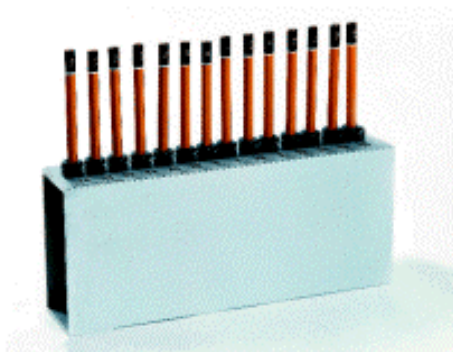

Pruebas de dureza con lápices y lápices de dureza Elcometer 3080

Pruebas de dureza con lápices y lápices de dureza Elcometer 3080

Puede utilizarse de acuerdo con:
ASTM D 3363

Pruebas de dureza con lápices y lápices de dureza Elcometer 3080

Se trata de una técnica sencilla y efectiva para evaluar la dureza de muchos revestimientos.

La mina del lápiz, preparada previamente frotándola con papel abrasivo fino (400), se mantiene con un ángulo de 45° y se aplica con una presión uniforme sobre la muestra, y el resultado es una marca superficial o una destrucción profunda hasta el sustrato.

Las pruebas de dureza con lápices Elcometer 3080 se suministran completamente equipadas con un soporte y un conjunto de 14 lápices, con una dureza que va del 6B al 6H.

Durómetros

La mejora de la resistencia mecánica forma parte de numerosos requerimientos de calidad. Uno de los criterios más importantes para evaluar esta capacidad es la dureza.

Productos Asociados

Durómetro de lápices Elcometer 501

Aplicando la misma técnica de análisis con lápices del Elcometer 3080, este instrumento está diseñado para que la mina del lápiz esté sometida a una fuerza constante de 7,5N y se mantenga con el ángulo apropiado, lo que aumenta la reproducibilidad de la prueba.