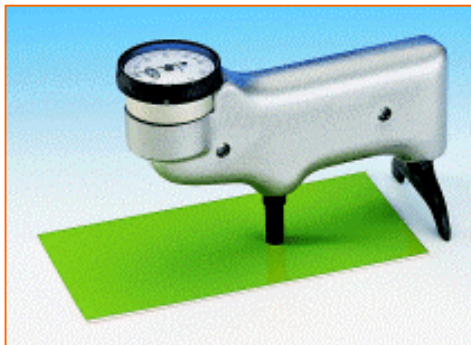

## Durómetro Barcol Elcometer 3101

Durómetro Barcol Elcometer 3101

### Durómetro Barcol Elcometer 3101

Se trata de un instrumento muy manejable que se utiliza para determinar la dureza de muchos materiales que incluyen plástico, poliéster, piel y metales suaves.

Cuando se aplica presión al dispositivo, una punta penetra en el material y el grado de dureza aparece en el marcador, que está graduado del 0 al 100.