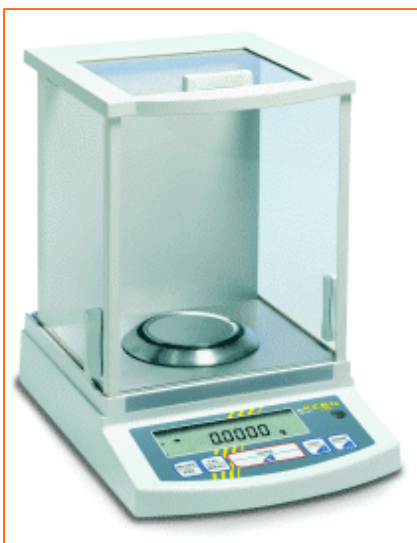

## Báscula analítica Elcometer 8721

Báscula analítica Elcometer 8721

### Báscula analítica Elcometer 8721

La báscula analítica Elcometer 8721 es una báscula muy estable y sólida gracias a a su estructura metálica.

Suministrada con una caja de cristal para obtener mediciones extremadamente precisas, Elcometer 8721 permite al cliente realizar mediciones reproducibles.

## Productos Asociados

Densímetro/picnómetro/copas  
de gravedad específica  
Elcometer 1800

Un instrumento de precisión de acero inoxidable o aluminio anodizado empleado para determinar el peso específico de pinturas o productos similares. El instrumento consta de un recipiente cilíndrico y una tapa con un agujero para evacuar el líquido excedente.

Báscula Elcometer 8720 KB

Elcometer 8720 KB es una báscula compacta y económica que presenta una amplia gama de funciones para pesar. Suministrada en dos escalas, Elcometer 8720 KB es muy fácil de utilizar y se presenta con una tapa de trabajo protectora y un peso de ajuste de serie.